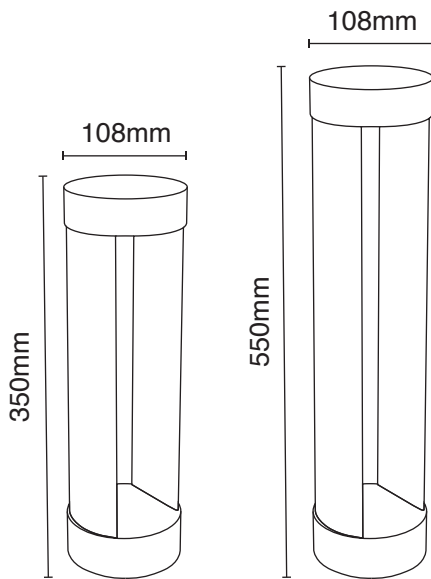

# BOLARDO LUZ LED

Medidas:

### Especificaciones

SKU	Potencia	Temperatura de color	Eficiencia luminosa	Flujo luminoso	Voltaje	FP	IRC	IP
BOLCIL9W30KALU35CM	9W	3000K	40 lm/W	360 lm	100-240V	>0.5	≥70	65
BOLCIL9W30KALU55CM	9W	3000K	40 lm/W	360 lm	100-240V	>0.5	≥70	65