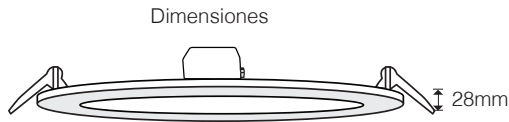

DOWNLIGHT EMPOTRABLE

Luminarios para techos, gran versatilidad de usos y aplicaciones aportando una gran iluminación a las estancias y un bajo consumo. Generalmente se utilizan en ambientes para inspirar una sensación de sobriedad. Disponibles en 6W, 9W, 12W y 18W.

Dimensiones

Diámetro de perforación

Ángulo de apertura

120°

Especificaciones

SKU	Potencia	Temperatura de color	Voltaje	Flujo luminoso	Eficiencia luminosa	IRC	FP	IP
DLEM6W30	6W	● 3000K	110-265 V	510 lm	85 lm/W	≥80	≥0.5	20
DLEM6W41	6W	● 4100K	110-265 V	510 lm	85 lm/W	≥80	≥0.5	20
DLEM6W65	6W	● 6500K	110-265 V	510 lm	85 lm/W	≥80	≥0.5	20
DLEM9W30	9W	● 3000K	110-265 V	765 lm	85 lm/W	≥80	≥0.5	20
DLEM9W41	9W	● 4100K	110-265 V	765 lm	85 lm/W	≥80	≥0.5	20
DLEM9W65	9W	● 6500K	110-265 V	765 lm	85 lm/W	≥80	≥0.5	20
DLEM12W30	12W	● 3000K	110-265 V	1020 lm	85 lm/W	≥80	≥0.5	20
DLEM12W41	12W	● 4100K	110-265 V	1020 lm	85 lm/W	≥80	≥0.5	20
DLEM12W65	12W	● 6500K	110-265 V	1020 lm	85 lm/W	≥80	≥0.5	20
DLEM18W30	18W	● 3000K	110-265 V	1530 lm	85 lm/W	≥80	≥0.5	20
DLEM18W41	18W	● 4100K	110-265 V	1530 lm	85 lm/W	≥80	≥0.5	20
DLEM18W65	18W	● 6500K	110-265 V	1530 lm	85 lm/W	≥80	≥0.5	20