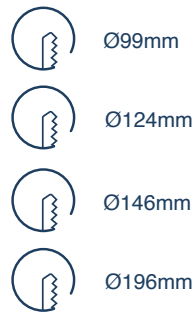

Dimensiones

Diámetro de perforación

Ángulo de apertura

120°

Especificaciones

SKU	Potencia	Temperatura de color	Voltaje	Flujo luminoso	Eficiencia luminosa	IRC	FP	IP
DLEM6W30	6W	● 3000K	110-265 V	510 lm	85 lm/W	≥80	≥0.5	20
DLEM6W41	6W	● 4100K	110-265 V	510 lm	85 lm/W	≥80	≥0.5	20
DLEM6W65	6W	● 6500K	110-265 V	510 lm	85 lm/W	≥80	≥0.5	20
DLEM9W30	9W	● 3000K	110-265 V	765 lm	85 lm/W	≥80	≥0.5	20
DLEM9W41	9W	● 4100K	110-265 V	765 lm	85 lm/W	≥80	≥0.5	20
DLEM9W65	9W	● 6500K	110-265 V	765 lm	85 lm/W	≥80	≥0.5	20
DLEM12W30	12W	● 3000K	110-265 V	1020 lm	85 lm/W	≥80	≥0.5	20
DLEM12W41	12W	● 4100K	110-265 V	1020 lm	85 lm/W	≥80	≥0.5	20
DLEM12W65	12W	● 6500K	110-265 V	1020 lm	85 lm/W	≥80	≥0.5	20
DLEM18W30	18W	● 3000K	110-265 V	1530 lm	85 lm/W	≥80	≥0.5	20
DLEM18W41	18W	● 4100K	110-265 V	1530 lm	85 lm/W	≥80	≥0.5	20
DLEM18W65	18W	● 6500K	110-265 V	1530 lm	85 lm/W	≥80	≥0.5	20