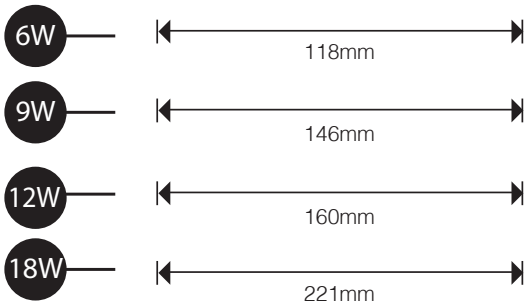

DOWNLIGHT EMPOTRABLE

Luminarios para techos, gran versatilidad de usos y aplicaciones aportando una gran iluminación a las estancias y un bajo consumo. Generalmente se utilizan en ambientes para inspirar una sensación de sobriedad. Disponibles en 6W, 9W, 12W y 18W.

Dimensiones

Diámetro de perforación

Ángulo de apertura

120°

Especificaciones

SKU	Potencia	Temperatura de color	Voltaje	Flujo luminoso	Eficiencia luminosa	IRC	FP	IP
DLEM6W30	6W	● 3000K	110-265 V	510 lm	85 lm/W	≥80	≥0.5	20
DLEM6W41	6W	● 4100K	110-265 V	510 lm	85 lm/W	≥80	≥0.5	20
DLEM6W65	6W	● 6500K	110-265 V	510 lm	85 lm/W	≥80	≥0.5	20
DLEM9W30	9W	● 3000K	110-265 V	765 lm	85 lm/W	≥80	≥0.5	20
DLEM9W41	9W	● 4100K	110-265 V	765 lm	85 lm/W	≥80	≥0.5	20
DLEM9W65	9W	● 6500K	110-265 V	765 lm	85 lm/W	≥80	≥0.5	20
DLEM12W30	12W	● 3000K	110-265 V	1020 lm	85 lm/W	≥80	≥0.5	20
DLEM12W41	12W	● 4100K	110-265 V	1020 lm	85 lm/W	≥80	≥0.5	20
DLEM12W65	12W	● 6500K	110-265 V	1020 lm	85 lm/W	≥80	≥0.5	20
DLEM18W30	18W	● 3000K	110-265 V	1530 lm	85 lm/W	≥80	≥0.5	20
DLEM18W41	18W	● 4100K	110-265 V	1530 lm	85 lm/W	≥80	≥0.5	20
DLEM18W65	18W	● 6500K	110-265 V	1530 lm	85 lm/W	≥80	≥0.5	20