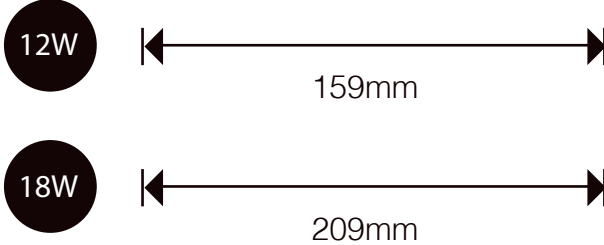

Especificaciones

SKU	Potencia	Temperatura de color	Voltaje	Flujo luminoso	Eficiencia luminosa	IRC	FP	IP
DLSP12W30	12W	● 3000K	110-265 V	1020 lm	85 lm/W	≥80	≥0.5	20
DLSP12W41	12W	● 4100K	110-265 V	1020 lm	85 lm/W	≥80	≥0.5	20
DLSP12W65	12W	● 6500K	110-265 V	1020 lm	85 lm/W	≥80	≥0.5	20
DLSP18W30	18W	● 3000K	110-265 V	1530 lm	85 lm/W	≥80	≥0.5	20
DLSP18W41	18W	● 4100K	110-265 V	1530 lm	85 lm/W	≥80	≥0.5	20
DLSP18W65	18W	● 6500K	110-265 V	1530 lm	85 lm/W	≥80	≥0.5	20