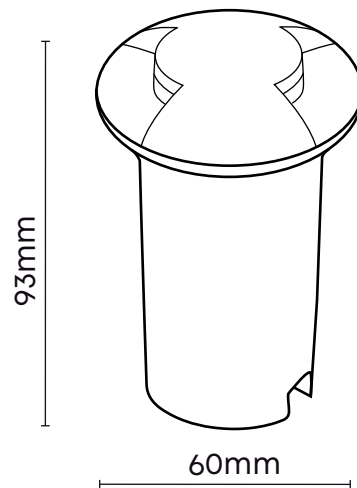

EMPOTRADOS DE CORTESÍA

DOS APERTURAS

La luz de cortesía es una solución elegante y funcional para iluminación ambiental en una variedad de entornos. Esta luz proporciona una distribución de luz uniforme y amplia, perfecta para iluminar áreas de manera discreta y efectiva.

Medidas:

Especificaciones

SKU	Potencia	Voltaje	Temperatura de color	Flujo luminoso	FP	Nº de Aperturas
EMPCOR2W2L30KIP67NG	2W	100-240V	3000K	14 lm	>0.5	2