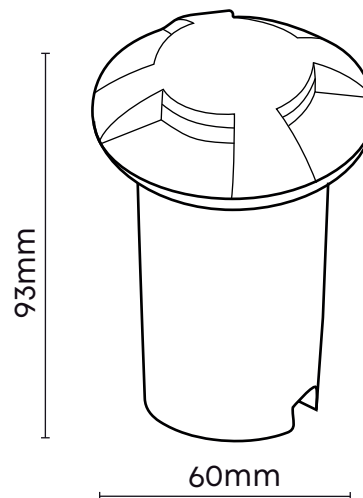

EMPOTRADOS DE CORTESÍA

CUATRO APERTURAS

La luz de cortesía es una solución elegante y funcional para iluminación ambiental en una variedad de entornos. Esta luz proporciona una distribución de luz uniforme y amplia, perfecta para iluminar áreas de manera discreta y efectiva.

Medidas:

Especificaciones

SKU	Potencia	Voltaje	Temperatura de color	Flujo luminoso	FP	Nº de Aperturas
EMPCOR2W4L30KIP67NG	2W	100-240V	3000K	14 lm	>0.5	4