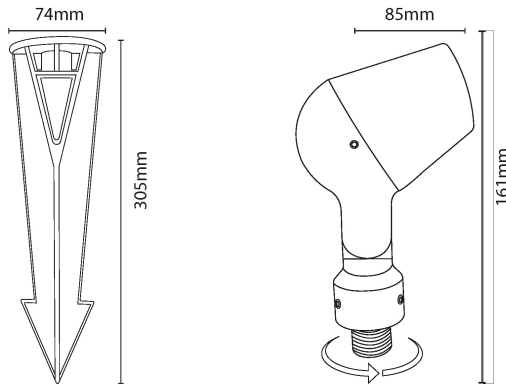

# ESTACA DE LUZ LED PARA JARDÍN

Luminario de LED integrado para jardín con diseño muy estético y funcional. Con un cuerpo resistente, homogeneidad en la luz y una alta eficiencia luminosa, se convierte en la mejor opción para dar una apariencia acogedora a los espacios exteriores.

INCLUYE ESTACA

Dimensiones