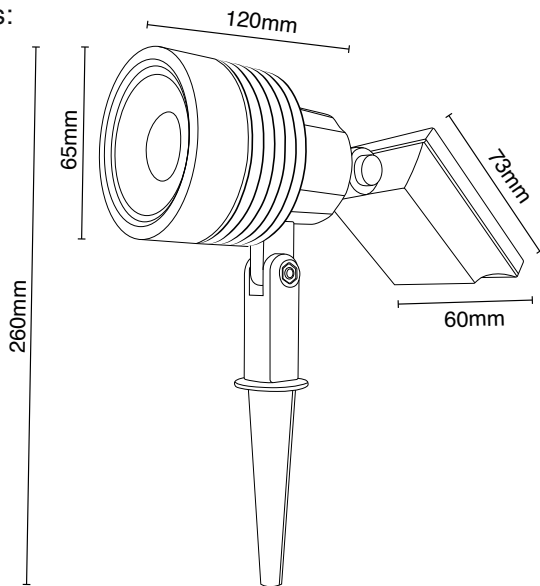

ESTACA DE JARÍN Solar

La elección perfecta para iluminar y decorar tus espacios al aire libre. Nuestra estaca de jardín funciona con energía solar, por lo que no requiere cables ni instalaciones complicadas. Es resistente a la intemperie, ideal para soportar las condiciones cambiantes del clima, brindando una iluminación práctica para tu jardín o terraza.

Medidas:

Especificaciones

| SKU | Voltaje | Batería | Panel Solar | Potencia | Flujo Luminoso | Tiempo de carga | Material | IP | Medidas Panel Solar | Medidas |
|--------------------|---------|---------|-------------|----------|----------------|-----------------|----------|----|---------------------|--------------|
| ESTSOLJARIP65RGBPC | 3.7V | 1000mAh | 5V, 0.5W | 0.2W | 20 lm | 5-6 h | ABS+PP | 65 | 73x60mm | 120x65x260mm |