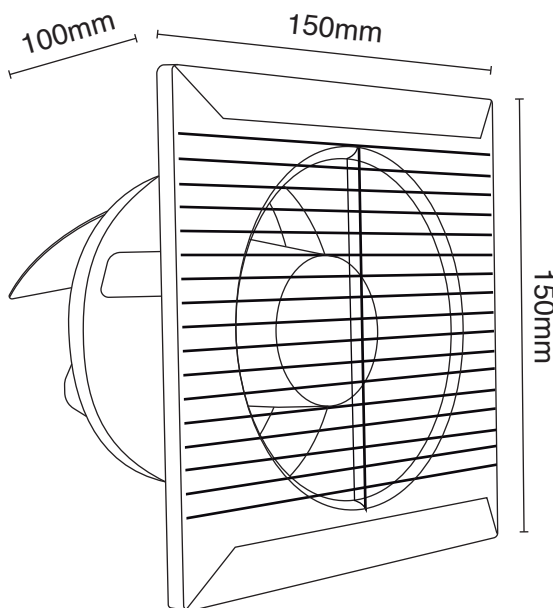

# EXTRACTOR DE AIRE 4"

Es la solución eficiente y discreta para mantener el ambiente fresco y libre de humedad. Su diseño compacto y discreto se integra perfectamente en cualquier decoración de baño, proporcionando una ventilación efectiva.

Medidas:

## Especificaciones

SKU	Voltaje	Potencia	Ruido	Ducto	Material	IP
EXTAI4P12WBL	110V	12W	39dB	4"	PP	44