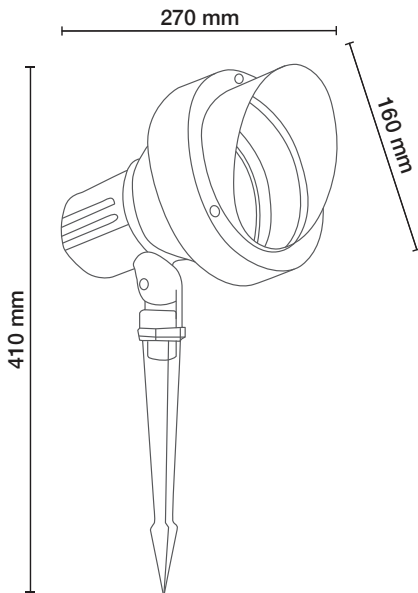

# ESTACA DE JARDÍN PARA LÁMPARA RETROFIT

Nuestra Estaca Retrofit, es la solución perfecta para actualizar y transformar tu iluminación exterior de manera eficiente. Diseñada para llevar la iluminación de tu jardín o espacio al aire libre al siguiente nivel.

## Medidas

Lámpara no incluida

## Especificaciones

SKU	Voltaje	Base	Material	IP
ESTJARE26IP65	85-265V	E26	Aluminio + Vidrio templado	65