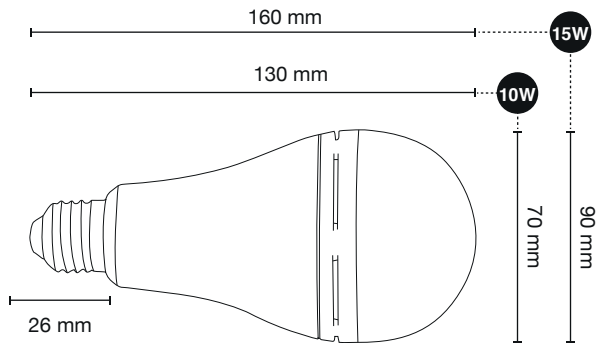

Dimensiones

Especificaciones

SKU	Potencia	Temperatura de color	Voltaje	Flujo luminoso	Eficiencia luminosa	IRC	FP	IP
FOCA70EMER10W65K	10W	● 6500K	100-240V	850 lm	85 lm/W	≥80	≥0.5	20
FOCA90EMER15W65K	15W	● 6500K	100-240V	1200 lm	80 lm/W	≥80	≥0.5	20