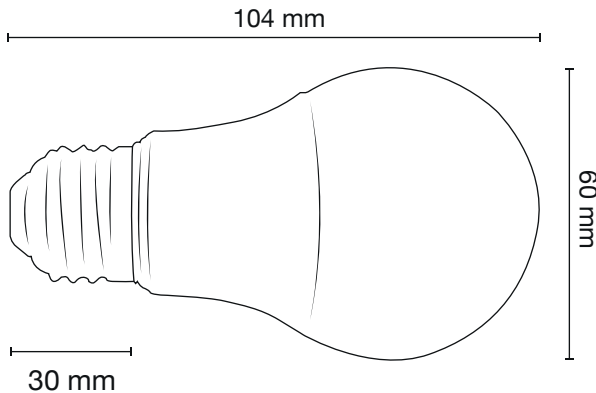

LÁMPARA LED CLÁSICA ATENUABLE

Las lámparas LED ICON son la alternativa perfecta para sustituir tecnologías tradicionales como la fluorescencia compacta y la incandescencia, ya que permiten un ahorro en el consumo de energía hasta del 90%, ofreciendo a su vez una mayor vida útil que va desde las 15,000 hasta las 25,000 horas. Perfectas tanto para consumidores como para profesionales de la iluminación que busca opciones asequible y de alta calidad.

Dimensiones

Especificaciones

SKU	Potencia	Temperatura de color	Voltaje	Flujo luminoso	Eficiencia luminosa	IRC	FP	Base
FOCA609W30KATE	9W	3000K	127V	800 lm	89 lm/W	≥80	≥0.7	E26

***ATENUABLE**