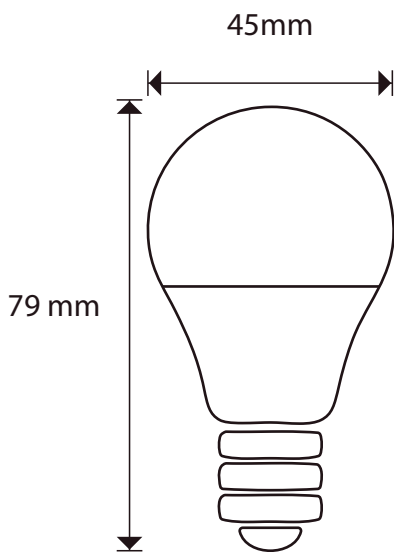

# LÁMPARA LED G45 5W

Ideales para ser instaladas en refrigeradores por su capacidad de trabajo a bajas temperaturas. De igual manera, su reducido tamaño las convierte en una opción muy funcional y versátil para cualquier espacio, desde una luminaria decorativa hasta una lámpara de mesa.

## Dimensiones

## Especificaciones

SKU	Potencia	Temperatura de color	Voltaje	Flujo luminoso	Eficiencia luminosa	IRC	FP
FOCG455W30K	5W	3000K	100-240 V	425 lm	85 lm/W	≥80	≥0.5
FOCG455W65K	5W	6500K	100-240 V	425 lm	85 lm/W	≥80	≥0.5