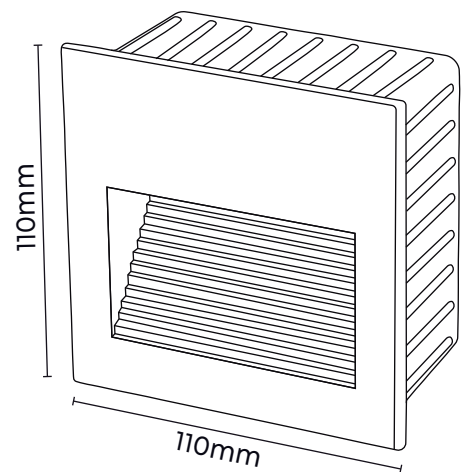

LUZ DE CORTESIA

EMPOTRABLE CUADRADO

La luz de cortesía es una solución elegante y funcional para iluminación ambiental en una variedad de entornos. Esta luz proporciona una distribución de luz uniforme y amplia, perfecta para iluminar áreas de manera discreta y efectiva.

Material: Aluminio

Medidas:

Especificaciones

SKU	Voltaje	Potencia	Eficiencia luminosa	Flujo luminoso	Temperatura de color	FP	IRC	IP	Color
LC3WCUAEM30KNG	85-265V	3W	90lm/W	270lm	3000k	>0.5	≥80	65	negro