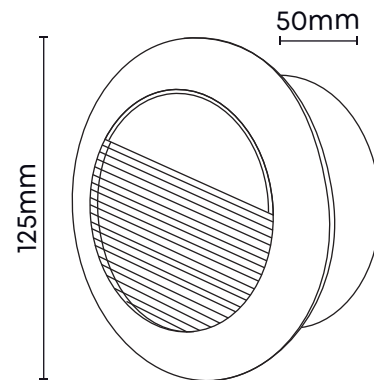

LUZ DE CORTESIA

EMPOTRABLE REDONDO

La luz de cortesía es una solución elegante y funcional para iluminación ambiental en una variedad de entornos. Esta luz proporciona una distribución de luz uniforme y amplia, perfecta para iluminar áreas de manera discreta y efectiva.

Material: Aluminio

Medidas:

Especificaciones

SKU	Voltaje	Potencia	Eficiencia luminosa	Flujo luminoso	Temperatura de color	FP	IRC	IP	Color
LC3WREDEM30KNG	85-265V	3W	90lm/W	270lm	3000k	>0.5	≥80	65	negro