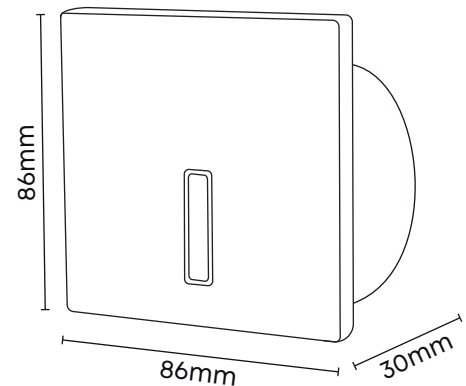

LUZ DE CORTESIA

EMPOTRABLE CUADRADO

La luz de cortesía es una solución elegante y funcional para iluminación ambiental en una variedad de entornos. Esta luz proporciona una distribución de luz uniforme y amplia, perfecta para iluminar áreas de manera discreta y efectiva.

MATERIAL
Policarbonato

Apertura: Lineal

Medidas:

Especificaciones

| SKU | Potencia | Voltaje | Temperatura de color | Flujo luminoso | Eficiencia luminosa | FP | IRC | IP | Color |
|---------------------|----------|---------|----------------------|----------------|---------------------|------|-----|----|--------|
| LCPC1WCUAEM30KGNLN | 1W | 85-265V | 3000K | 120lm | 120 lm/W | >0.5 | ≥80 | 20 | Negro |
| LCPC1WCUAEM30KBLLN | 1W | 85-265V | 3000K | 120lm | 120 lm/W | >0.5 | ≥80 | 20 | Blanco |
| LCPC1WCUAEM30KGRNLN | 1W | 85-265V | 3000k | 120lm | 120 lm/W | >0.5 | ≥80 | 20 | Gris |
| LCPC1WCUAEM30KDRLN | 1W | 85-265V | 3000k | 120lm | 120 lm/W | >0.5 | ≥80 | 20 | Dorado |