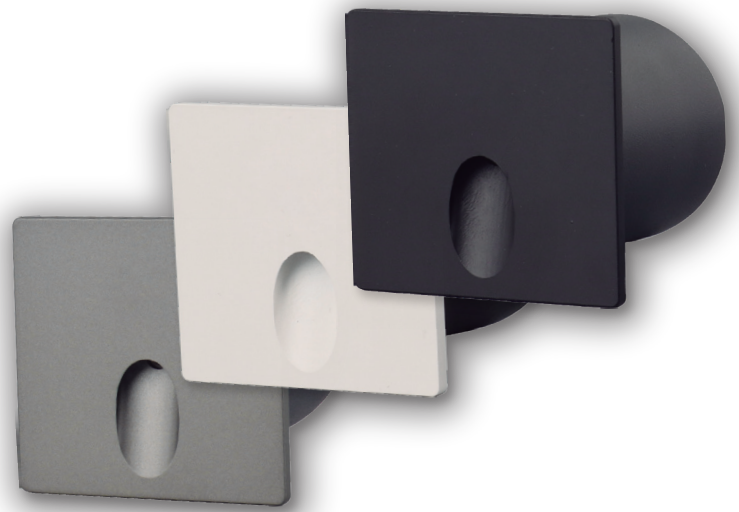

LUZ DE CORTESIA

EMPOTRABLE CUADRADO

La luz de cortesía es una solución elegante y funcional para iluminación ambiental en una variedad de entornos. Esta luz proporciona una distribución de luz uniforme y amplia, perfecta para iluminar áreas de manera discreta y efectiva.

MATERIAL

ALUMINIO

Apertura: Ovalada

Medidas:

Especificaciones

SKU	Potencia	Voltaje	Temperatura de color	Flujo luminoso	Eficiencia luminosa	FP	IRC	IP	Color
LCS1WCUAEM30KNGOV	1W	85-265V	3000K	100lm	100 lm/W	>0.5	≥80	20	Negro
LCS1WCUAEM30KBLOV	1W	85-265V	3000K	100lm	100 lm/W	>0.5	≥80	20	Blanco
LCS1WCUAEM30KGROV	1W	85-265V	3000k	100lm	100 lm/W	>0.5	≥80	20	Gris