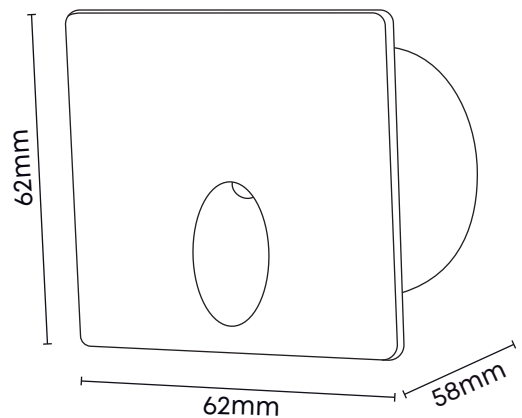

LUZ DE CORTESIA

EMPOTRABLE CUADRADO

La luz de cortesía es una solución elegante y funcional para iluminación ambiental en una variedad de entornos. Esta luz proporciona una distribución de luz uniforme y amplia, perfecta para iluminar áreas de manera discreta y efectiva.

MATERIAL

ALUMINIO

Apertura: Ovalada

Medidas:

Especificaciones

SKU	Potencia	Voltaje	Temperatura de color	Flujo luminoso	Eficiencia luminosa	FP	IRC	IP	Color
LCS1WCUAEM30KNGOV	1W	85-265V	3000K	100lm	100 lm/W	>0.5	≥80	20	Negro
LCS1WCUAEM30KBLOV	1W	85-265V	3000K	100lm	100 lm/W	>0.5	≥80	20	Blanco
LCS1WCUAEM30KGROV	1W	85-265V	3000k	100lm	100 lm/W	>0.5	≥80	20	Gris