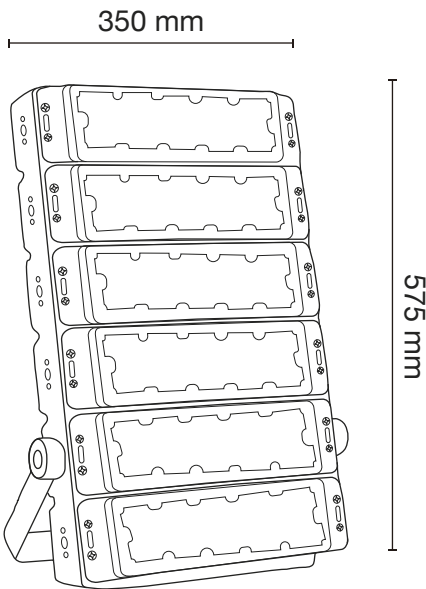

REFLECTOR LED MODULAR

6 Modulos

Es una solución de iluminación exterior de alta potencia, diseñada para aplicaciones exigentes como áreas industriales, canchas deportivas, obras y más. Este luminario ofrece un rendimiento excepcional, proporcionando una luz blanca y brillante que mejora la visibilidad en grandes superficies.

Dimensiones

Material: Aluminio

Ángulo de apertura
60°

Especificaciones

SKU	Potencia	Temp. de color	Voltaje	Flujo luminoso	Eficiencia luminosa	FP	IRC	N° de Modulos	IP
REFMOD300W57KMOVGR	300W	5700K	85-277V	42,000 lm	140 lm/W	>0.9	≥70	6	65