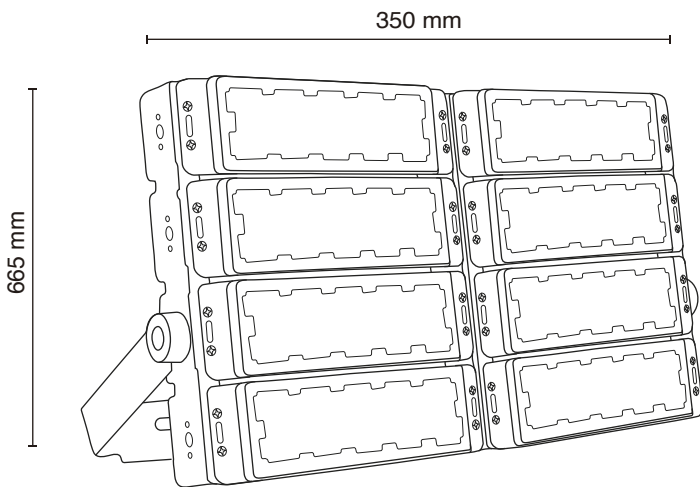

Dimensiones

Material: Aluminio

Ángulo de apertura
60°

Especificaciones

SKU	Potencia	Temp. de color	Voltaje	Flujo luminoso	Eficiencia luminosa	FP	IRC	N° de Modulos	IP
REFMOD400W57KMVGR	400W	5700K	85-277V	46,000 lm	140 lm/W	>0.9	≥70	8	65