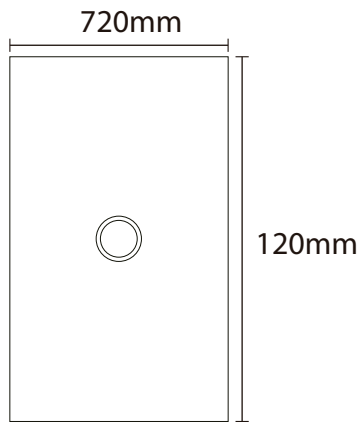

Dimensiones

Diagrama de conexión

Especificaciones

SKU	Potencia	Alimentación	Temperatura de trabajo	Humedad	Protocolo	Método de conexión
ICAPAIN01NGSN	1000W	100-240V 50/60 Hz.	-40°C ~ 80°C	10% - 93%	WIFI 2.4GHz	Fase (Capacitor incluido)