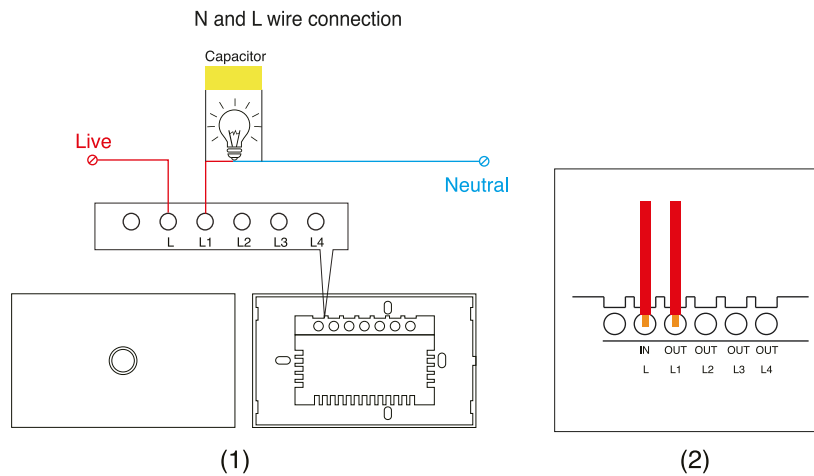

INTERRUPTOR WIFI NEGRO SIN NEUTRO

Línea elegante de Interruptores inteligentes WIFI con panel de cristal táctil, con opción de luz guía de fondo encendida o completamente apagada para evitar molestias a la hora del descanso. Permite controlar la iluminación de manera remota a través de la aplicación "ICON", por comando de voz a través de Google Home/Alexa o tocando el panel de cristal. Esta familia de interruptores NO requiere cable neutro.

Dimensiones

Diagrama de conexión

Especificaciones

SKU	Potencia	Alimentación	Temperatura de trabajo	Humedad	Protocolo	Método de conexión
ICAPAIN01NGSN	1000W	100-240V 50/60 Hz.	-40°C ~ 80°C	10% - 93%	WIFI 2.4GHz	Fase (Capacitor incluido)