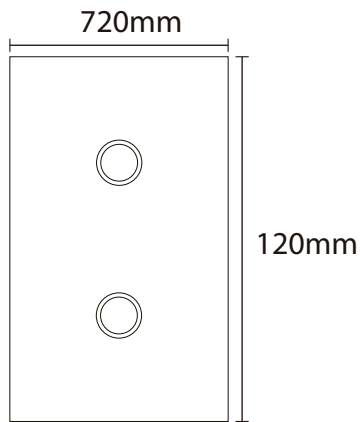

Dimensiones

Diagrama de conexión

Especificaciones

SKU	Potencia	Alimentación	Temperatura de trabajo	Humedad	Protocolo	Método de conexión
ICAPAIN02BLCN	1000W	100-240V 50/60 Hz.	-40°C ~ 80°C	10% - 93%	WIFI 2.4GHz	Fase y neutro