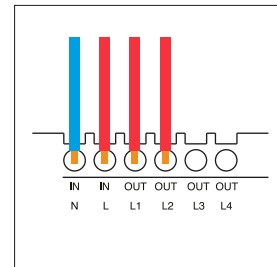

INTERRUPTOR WIFI BLANCO CON NEUTRO

Línea elegante de Interruptores inteligentes WIFI con panel de cristal táctil, con opción de luz guía de fondo encendida o completamente apagada para evitar molestias a la hora del descanso. Permite controlar la iluminación de manera remota a través de la aplicación "ICON", por comando de voz a través de Google Home/Alexa o tocando el panel de cristal. Esta familia de interruptores requiere cable neutro.

Dimensiones

Diagrama de conexión

Especificaciones

SKU	Potencia	Alimentación	Temperatura de trabajo	Humedad	Protocolo	Método de conexión
ICAPAIN02BLCN	1000W	100-240V 50/60 Hz.	-40°C ~ 80°C	10% - 93%	WIFI 2.4GHz	Fase y neutro