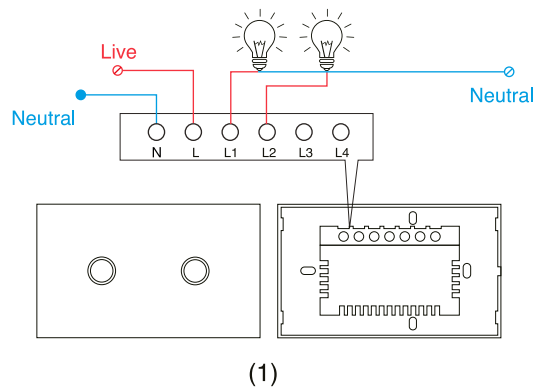

INTERRUPTOR WIFI BLANCO CON NEUTRO

Línea elegante de Interruptores inteligentes WIFI con panel de cristal táctil, con opción de luz guía de fondo encendida o completamente apagada para evitar molestias a la hora del descanso. Permite controlar la iluminación de manera remota a través de la aplicación "ICON", por comando de voz a través de Google Home/Alexa o tocando el panel de cristal. Esta familia de interruptores requiere cable neutro.

Dimensiones

Diagrama de conexión

Especificaciones

SKU	Potencia	Alimentación	Temperatura de trabajo	Humedad	Protocolo	Método de conexión
ICAPAIN02BLCN	1000W	100-240V 50/60 Hz.	-40°C ~ 80°C	10% - 93%	WIFI 2.4GHz	Fase y neutro