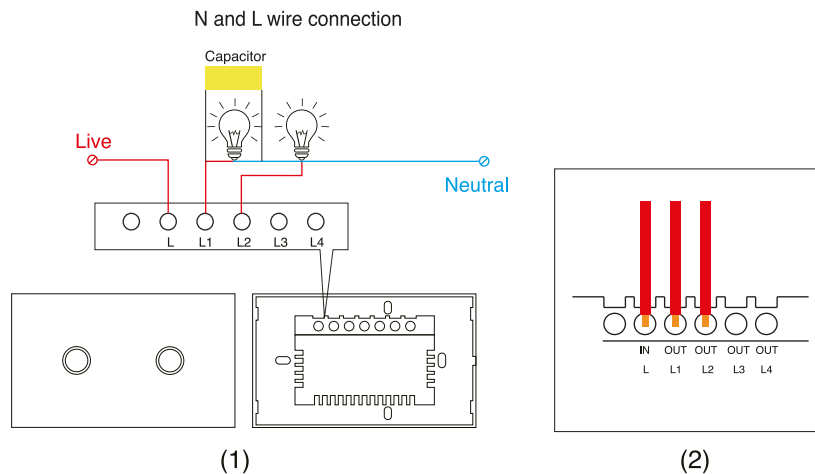

# INTERRUPTOR WIFI BLANCO SIN NEUTRO

Línea elegante de Interruptores inteligentes WIFI con panel de cristal táctil, con opción de luz guía de fondo encendida o completamente apagada para evitar molestias a la hora del descanso. Permite controlar la iluminación de manera remota a través de la aplicación "ICON", por comando de voz a través de Google Home/Alexa o tocando el panel de cristal. Esta familia de interruptores NO requiere cable neutro.

## Dimensiones

## Diagrama de conexión

## Especificaciones

SKU	Potencia	Alimentación	Temperatura de trabajo	Humedad	Protocolo	Método de conexión
ICAPAIN02BLSN	1000W	100-240V 50/60 Hz.	-40°C ~ 80°C	10% - 93%	WIFI 2.4GHz	Fase (Capacitor incluido)