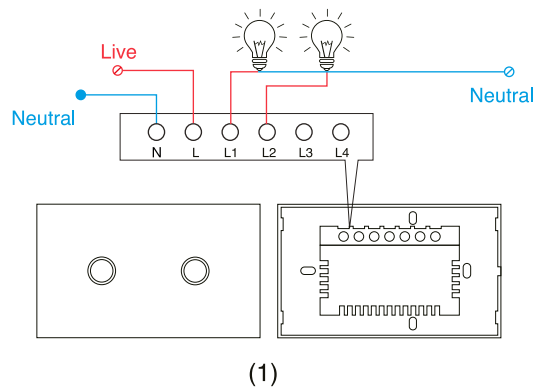

INTERRUPTOR WIFI NEGRO CON NEUTRO

Línea elegante de Interruptores inteligentes WIFI con panel de cristal táctil, con opción de luz guía de fondo encendida o completamente apagada para evitar molestias a la hora del descanso. Permite controlar la iluminación de manera remota a través de la aplicación "ICON", por comando de voz a través de Google Home/Alexa o tocando el panel de cristal. Esta familia de interruptores requiere cable neutro.

Dimensiones

Diagrama de conexión

Especificaciones

SKU	Potencia	Alimentación	Temperatura de trabajo	Humedad	Protocolo	Método de conexión
ICAPAIN02NGCN	1000W	100-240V 50/60 Hz.	-40°C ~ 80°C	10% - 93%	WIFI 2.4GHz	Fase y neutro