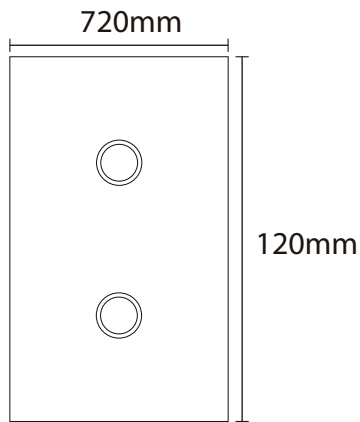

Dimensiones

Diagrama de conexión

Especificaciones

SKU	Potencia	Alimentación	Temperatura de trabajo	Humedad	Protocolo	Método de conexión
ICAPAIN02NGCN	1000W	100-240V 50/60 Hz.	-40°C ~ 80°C	10% - 93%	WIFI 2.4GHz	Fase y neutro