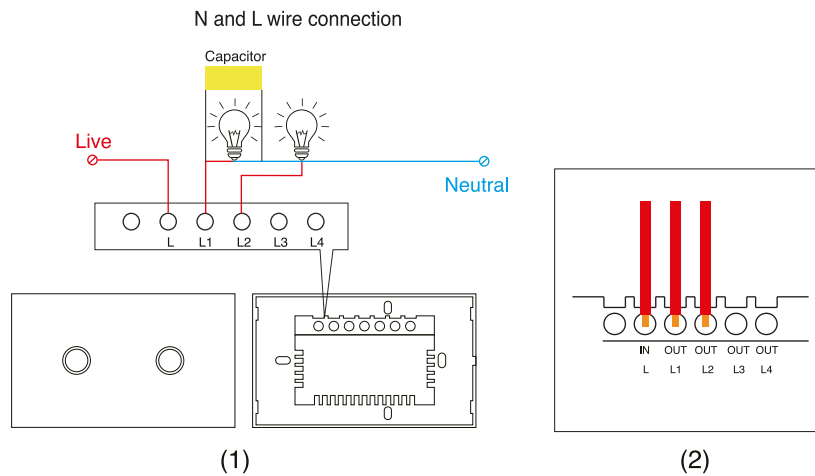

INTERRUPTOR WIFI NEGRO SIN NEUTRO

Línea elegante de Interruptores inteligentes WIFI con panel de cristal táctil, con opción de luz guía de fondo encendida o completamente apagada para evitar molestias a la hora del descanso. Permite controlar la iluminación de manera remota a través de la aplicación "ICON", por comando de voz a través de Google Home/Alexa o tocando el panel de cristal. Esta familia de interruptores NO requiere cable neutro.

Dimensiones

Diagrama de conexión

Especificaciones

SKU	Potencia	Alimentación	Temperatura de trabajo	Humedad	Protocolo	Método de conexión
ICAPAIN02NGSN	1000W	100-240V 50/60 Hz.	-40°C ~ 80°C	10% - 93%	WIFI 2.4GHz	Fase (Capacitor incluido)