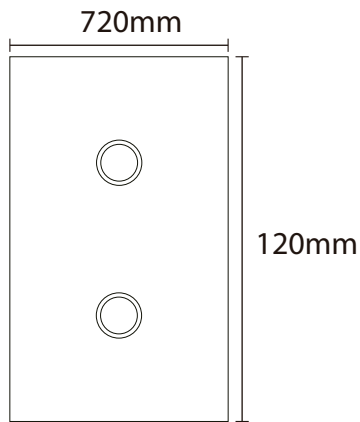

Dimensiones

Diagrama de conexión

Especificaciones

SKU	Potencia	Alimentación	Temperatura de trabajo	Humedad	Protocolo	Método de conexión
ICAPAIN02NGSN	1000W	100-240V 50/60 Hz.	-40°C ~ 80°C	10% - 93%	WIFI 2.4GHz	Fase (Capacitor incluido)