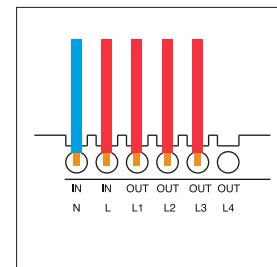

INTERRUPTOR WIFI BLANCO CON NEUTRO

Línea elegante de Interruptores inteligentes WIFI con panel de cristal táctil, con opción de luz guía de fondo encendida o completamente apagada para evitar molestias a la hora del descanso. Permite controlar la iluminación de manera remota a través de la aplicación "ICON", por comando de voz a través de Google Home/Alexa o tocando el panel de cristal. Esta familia de interruptores requiere cable neutro.

Dimensiones

Diagrama de conexión

Especificaciones

SKU	Potencia	Alimentación	Temperatura de trabajo	Humedad	Protocolo	Método de conexión
ICAPAIN03BLCN	1000W	100-240V 50/60 Hz.	-40°C ~ 80°C	10% - 93%	WIFI 2.4GHz	Fase y neutro