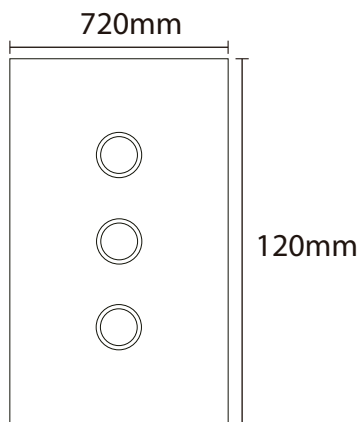

Dimensiones

Diagrama de conexión

Especificaciones

SKU	Potencia	Alimentación	Temperatura de trabajo	Humedad	Protocolo	Método de conexión
ICAPAIN03BLCN	1000W	100-240V 50/60 Hz.	-40°C ~ 80°C	10% - 93%	WIFI 2.4GHz	Fase y neutro