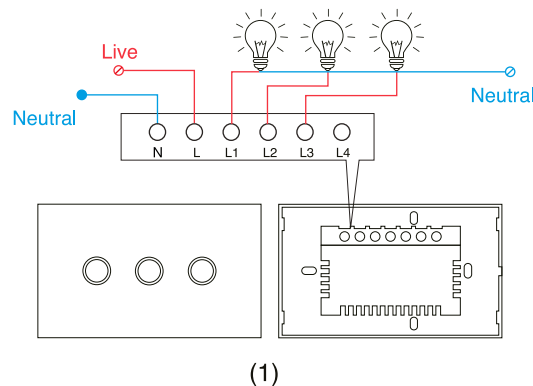

INTERRUPTOR WIFI BLANCO CON NEUTRO

Línea elegante de Interruptores inteligentes WIFI con panel de cristal táctil, con opción de luz guía de fondo encendida o completamente apagada para evitar molestias a la hora del descanso. Permite controlar la iluminación de manera remota a través de la aplicación "ICON", por comando de voz a través de Google Home/Alexa o tocando el panel de cristal. Esta familia de interruptores requiere cable neutro.

Dimensiones

Diagrama de conexión

Especificaciones

SKU	Potencia	Alimentación	Temperatura de trabajo	Humedad	Protocolo	Método de conexión
ICAPAIN03BLCN	1000W	100-240V 50/60 Hz.	-40°C ~ 80°C	10% - 93%	WIFI 2.4GHz	Fase y neutro