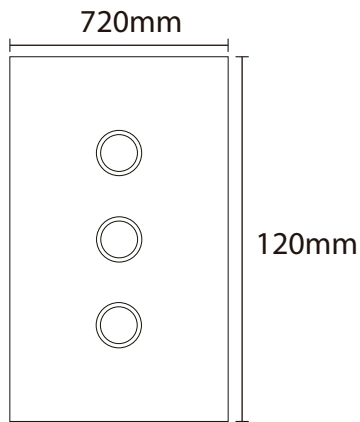

Dimensiones

Diagrama de conexión

Especificaciones

SKU	Potencia	Alimentación	Temperatura de trabajo	Humedad	Protocolo	Método de conexión
ICAPAIN03NGCN	1000W	100-240V 50/60 Hz.	-40°C ~ 80°C	10% - 93%	WIFI 2.4GHz	Fase y neutro