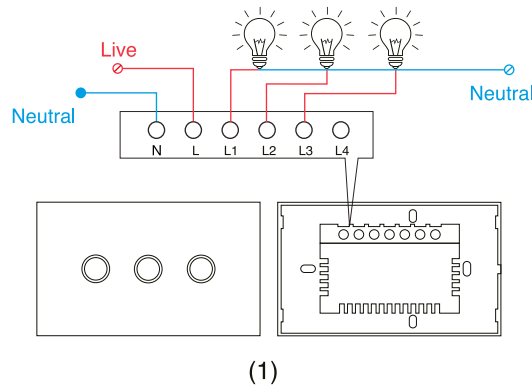

INTERRUPTOR WIFI NEGRO CON NEUTRO

Línea elegante de Interruptores inteligentes WIFI con panel de cristal táctil, con opción de luz guía de fondo encendida o completamente apagada para evitar molestias a la hora del descanso. Permite controlar la iluminación de manera remota a través de la aplicación "ICON", por comando de voz a través de Google Home/Alexa o tocando el panel de cristal. Esta familia de interruptores requiere cable neutro.

Dimensiones

Diagrama de conexión

Especificaciones

SKU	Potencia	Alimentación	Temperatura de trabajo	Humedad	Protocolo	Método de conexión
ICAPAIN03NGCN	1000W	100-240V 50/60 Hz.	-40°C ~ 80°C	10% - 93%	WIFI 2.4GHz	Fase y neutro