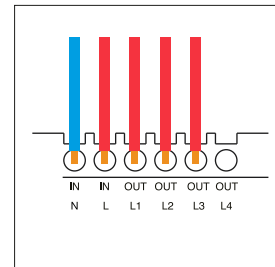

INTERRUPTOR WIFI NEGRO CON NEUTRO

Línea elegante de Interruptores inteligentes WIFI con panel de cristal táctil, con opción de luz guía de fondo encendida o completamente apagada para evitar molestias a la hora del descanso. Permite controlar la iluminación de manera remota a través de la aplicación "ICON", por comando de voz a través de Google Home/Alexa o tocando el panel de cristal. Esta familia de interruptores requiere cable neutro.

Dimensiones

Diagrama de conexión

Especificaciones

SKU	Potencia	Alimentación	Temperatura de trabajo	Humedad	Protocolo	Método de conexión
ICAPAIN03NGCN	1000W	100-240V 50/60 Hz.	-40°C ~ 80°C	10% - 93%	WIFI 2.4GHz	Fase y neutro