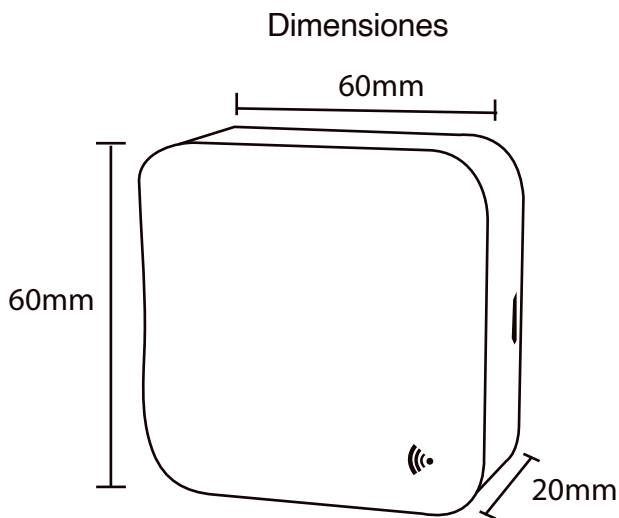

## Especificaciones

SKU	Material	Frecuencia infrarojo	Rango de infrarojo	Radio frecuencia	Alimentación
ICCN01	ABS	38KHz	10 m	315MHz - 433.92MHz	USB 5V,1A