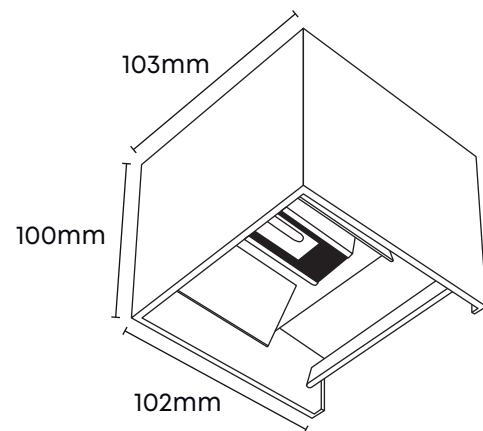

30,000
HORAS DE USO

MATERIAL:
ALUMINIO

IP65

2
AÑOS

GARANTÍA

Medidas:

Especificaciones

SKU	Potencia	Voltaje	Temp. de color	Flujo luminoso	Eficiencia luminosa	FP	IRC	Color
LAMPDECCUB6W30KALUBL	6W	100-240V	3000K	300 lm	50 lm/W	>0.5	≥80	Blanco
LAMPDECCUB6W30KALUNG	6W	100-240V	3000K	300 lm	50 lm/W	>0.5	≥80	Negro