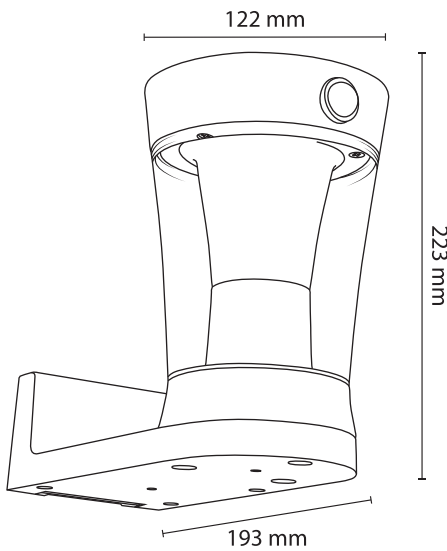

# LUMINARIA SOLAR DE MURO CON SENSOR

Aprovecha la energía del sol para ofrecer una iluminación potente y amigable con el medio ambiente. Su diseño contemporáneo agrega un toque de modernidad y sofisticación a la arquitectura de tu hogar o espacio exterior.

Medidas:

Panel solar: 5V, 1.5W

ABS +PC

4 modos de iluminación

## Especificaciones

SKU	Potencia	Temperatura de color	Tiempo de carga	Tiempo de descarga	Flujo luminoso	Batería	IRC	IP
LAMPSOL3W65KMUR	3W	6500K	6-8 horas	12 horas	450 lm	2000mAh	≥80	54