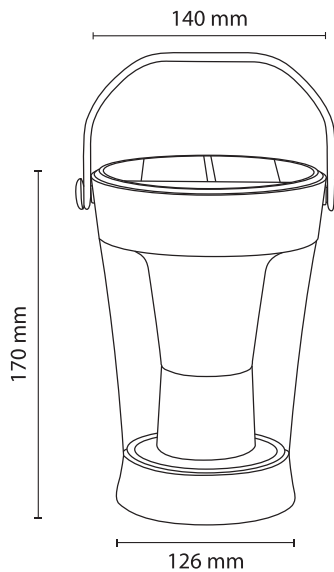

Medidas:

Panel solar: 5V, 1.5W

ABS +PC

4 modos de iluminación

Especificaciones

SKU	Potencia	Temperatura de color	Tiempo de carga	Tiempo de descarga	Flujo luminoso	Batería	IRC	IP
LAMPSOL3W65KPOR	3W	6500K + RGB	6-8 horas	12 horas	450 lm	2000mAh	≥80	54