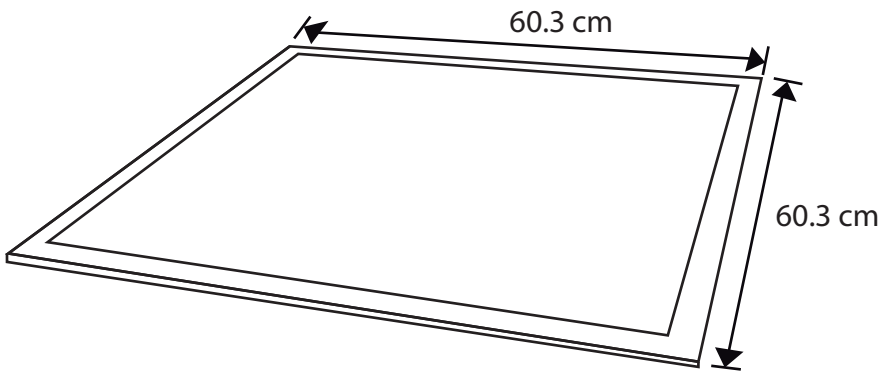

Dimensiones

Compatible con Kit de accesorios para suspender ACCPALSUS