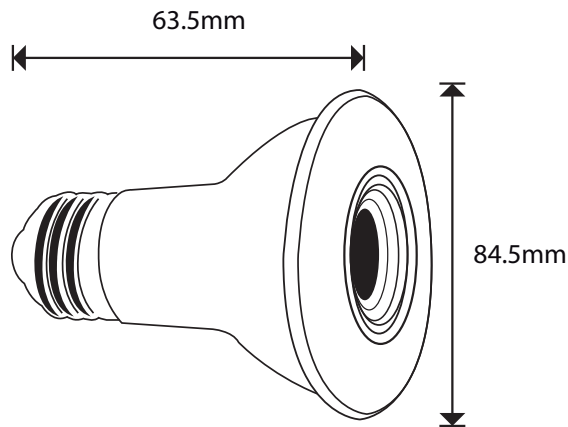

# LÁMPARAS LED PAR 20

Nuestra familia SPOT incluye lámparas LED con luz direccional de alta calidad y diseño moderno, con modelos que ayudarán a destacar tus lugares más importantes en aplicaciones tanto residenciales como comerciales. La familia está compuesta por MR16, PAR16, PAR20, PAR30 y PAR38, en temperaturas de color cálidas y frías, con opciones atenuables en cada uno de los formatos.

Dimensiones

## Especificaciones

SKU	Potencia	Temperatura de color	Voltaje	Flujo luminoso	Eficiencia luminosa	Atenuable	IP
PAR208W30KMVLN	8W	● 3000K	100-265V	750 lm	94 lm/W	NO	20
PAR208W30KLNATE	8W	● 3000K	110-130V	720 lm	90 lm/W	SI	20
PAR208W65KMVLN	8W	● 6500K	100-265V	750 lm	94 lm/W	NO	20