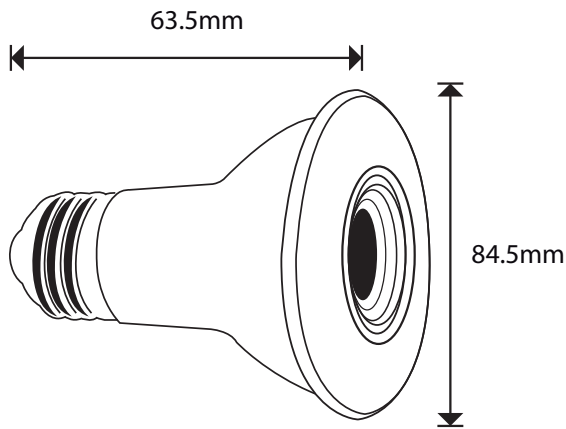

LÁMPARAS LED PAR 20

Nuestra familia SPOT incluye lámparas LED con luz direccional de alta calidad y diseño moderno, con modelos que ayudarán a destacar tus lugares más importantes en aplicaciones tanto residenciales como comerciales. La familia está compuesta por MR16, PAR16, PAR20, PAR30 y PAR38, en temperaturas de color cálidas y frías, con opciones atenuables en cada uno de los formatos.

Dimensiones

Especificaciones

SKU	Potencia	Temperatura de color	Voltaje	Flujo luminoso	Eficiencia luminosa	Atenuable	IP
PAR208W30KMVLN	8W	3000K	100-265V	750 lm	94 lm/W	NO	20
PAR208W30KLNATE	8W	3000K	110-130V	720 lm	90 lm/W	SI	20
PAR208W65KMVLN	8W	6500K	100-265V	750 lm	94 lm/W	NO	20