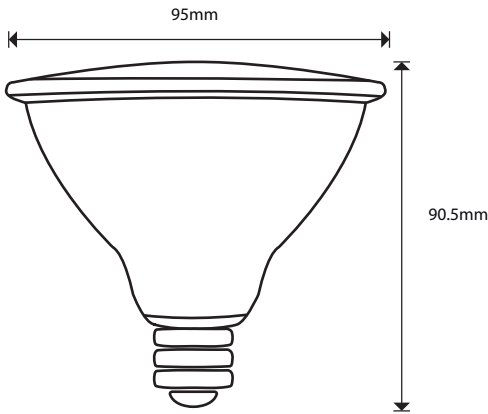

LÁMPARAS PAR 30

Nuestra familia SPOT incluye lámparas LED con luz direccional de alta calidad y diseño moderno, con modelos que ayudarán a destacar tus lugares más importantes en aplicaciones tanto residenciales como comerciales. La familia está compuesta por MR16, PAR16, PAR20, PAR30 y PAR38, en temperaturas de color cálidas y frías, con opciones atenuables en cada uno de los formatos.

Dimensiones

Especificaciones

SKU	Potencia	Temperatura de color	Voltaje	Flujo luminoso	Eficiencia luminosa	Atenuable	IP
PAR3012W30KMVSN	12W	3000K	100-265V	1100 lm	92 lm/W	NO	20
PAR3012W30KSNA TE	12W	3000K	110-130V	1000 lm	83 lm/W	SI	20
PAR3012W65KMVSN	12W	6500K	100-265V	1100 lm	92 lm/W	NO	20