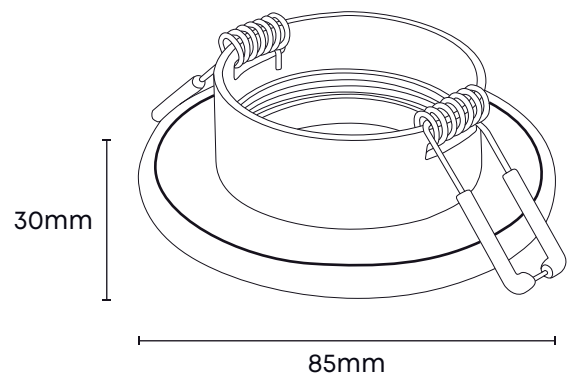

Lámpara no incluida

Medidas:

CONECTOR BASE  
**GU10**  
INCLUIDO

Perforación  
  
Ø 75mm

**5**  
AÑOS  
GARANTÍA

## Especificaciones

SKU	Voltaje	Material	Color	IP
PORBLAIP65GU10ALU	100-240V	Aluminio	Blanco	65