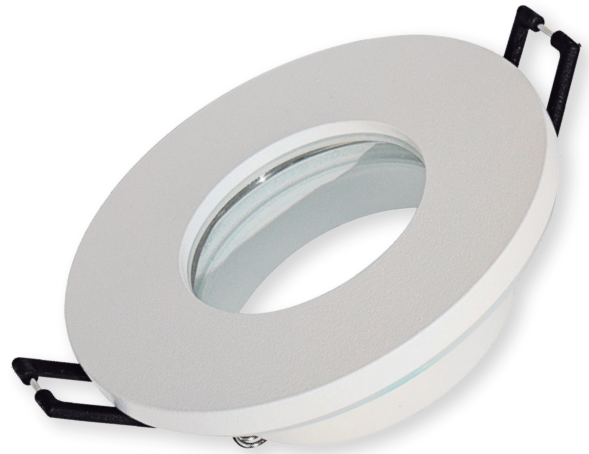

# PORTALÁMPARA DE ALUMINIO, REDONDO

Experimenta la combinación perfecta de diseño estético y materiales de alta resistencia con nuestros portalámparas de aluminio. Transforma tus espacios en entornos llenos de luz y elegancia, mientras te beneficias de la durabilidad y el estilo que solo el aluminio puede ofrecer.

Lámpara no incluida

Medidas:

CONECTOR BASE  
**GU10**  
INCLUIDO

Perforación  
  
Ø 75mm

**5**  
AÑOS  
GARANTÍA

## Especificaciones

SKU	Voltaje	Material	Color	IP
PORBLAIP65GU10ALU	100-240V	Aluminio	Blanco	65