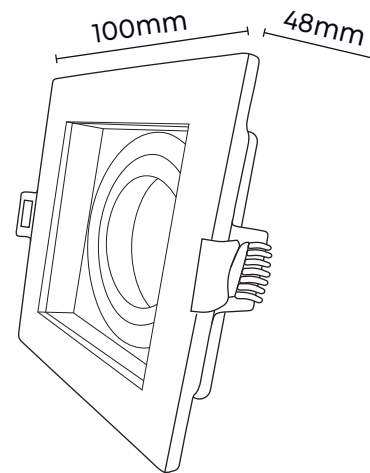

PORTALÁMPARA CUADRADO

Descubre nuestra innovadora gama de portálmparas de policarbonato, una combinación perfecta de funcionalidad y versatilidad. Con su diseño elegante y discreto, este portálmparas se integra fácilmente en una variedad de entornos decorativos, desde hogares hasta espacios comerciales.

Lámpara no incluida

Medidas:

Especificaciones

SKU	Voltaje	Material	Color	IP
PORCUABLAGU10PCDIR	100-240V	Policarbonato	Blanco	20
PORCUANEGGU10PCDIR	100-240V	Policarbonato	Negro	20