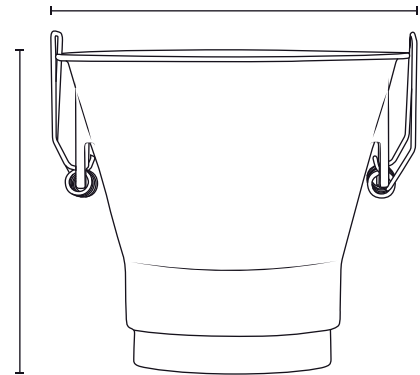

PORTALÁMPARA

ALUMINIO, REDONDO

Experimenta la combinación perfecta de diseño estético y materiales de alta resistencia con nuestros portalámparas de aluminio. Transforma tus espacios en entornos llenos de luz y elegancia, mientras te beneficias de la durabilidad y el estilo que solo el aluminio puede ofrecer.

Lámpara no incluida

Medidas:

95mm

104mm

CONECTOR BASE
GU10
INCLUIDO

Perforación

Ø 75mm

5
AÑOS