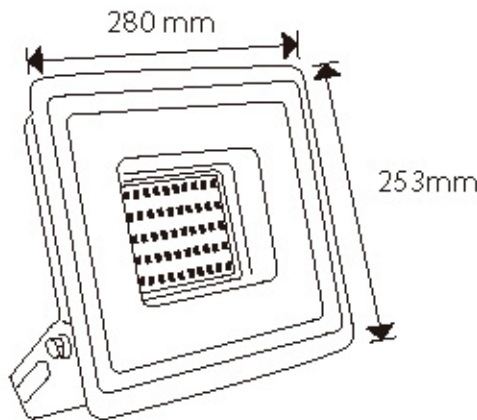

REFLECTOR LED 150W

La serie de reflectores LED ICON cuentan con una apariencia elegante y un rendimiento superior, aumentando la eficiencia y ahorro en la iluminación de los espacios gracias a sus 110 lm/W. Ideales para la iluminación de grandes espacios, incluidos exteriores e interiores, zonas industriales o aplicaciones como producción, almacenamiento, distribución, deportivas y hasta de ocio.

Dimensiones

Especificaciones

SKU	Potencia	Temperatura de color	Flujo luminoso	Eficiencia luminosa	Voltaje	IRC	FP	IP
REFNG150W50KMV	150W	5000K	16500 lm	110 lm/W	100-277V	≥70	≥0.5	65