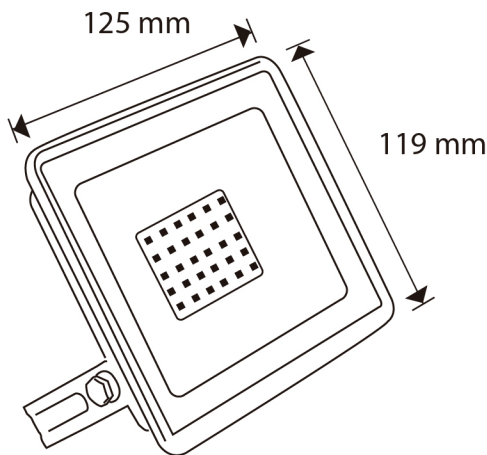

REFLECTOR LED 30W

La serie de reflectores LED ICON cuentan con una apariencia elegante y un rendimiento superior, aumentando la eficiencia y ahorro en la iluminación de los espacios gracias a sus 110 lm/W. Ideales para la iluminación de grandes espacios, incluidos exteriores e interiores, zonas industriales o aplicaciones como producción, almacenamiento, distribución, deportivas y hasta de ocio.

Dimensiones

Especificaciones

SKU	Potencia	Temperatura de color	Flujo luminoso	Eficiencia luminosa	Voltaje	IRC	FP	IP
REFNG30W50KMV	30W	5000K	3300 lm	110 lm/W	100-240V	≥70	≥0.5	65