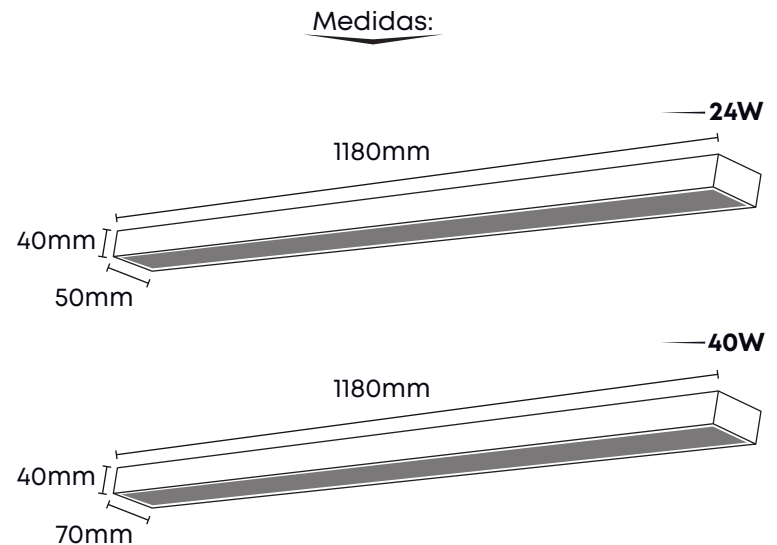

LUMINARIA SISTEMA LINEAL

Experimenta la fusión entre forma y función mientras transformas la iluminación en una experiencia estética y práctica. Con una construcción de alta calidad, nuestra luminaria lineal garantiza una vida útil prolongada y un funcionamiento confiable.

Especificaciones

SKU	Potencia	Voltaje	Temperatura de color	Flujo luminoso	Eficiencia luminosa	FP	IRC	Color
SISINTERBL24W40K	24W	85-265V	4000K	1680 lm	70 lm/W	>0.5	≥80	Blanco
SISINTERNG24W40K	24W	85-265V	4000K	1680 lm	70 lm/W	>0.5	≥80	Negro
SISINTERBL40W40K	40W	85-265V	4000k	2800 lm	70 lm/W	>0.5	≥80	Blanco
SISINTERNG40W40K	40W	85-265V	4000k	2800 lm	70 lm/W	>0.5	≥80	Negro