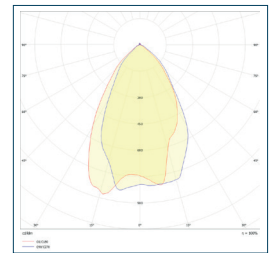

LUMINARIO LED DIRIGIBLE INTEGRADO

Luminario de techo ideal para iluminación decorativa y/o para destacar objetos o ambientes, con cuerpo de poliestireno opaco blanco y lente acrílica transparente. Disponible en 5W y 7W, en temperatura de color cálida y fría.

Dimensiones del luminario

Tamaño de la perforación

Fotometría

Especificaciones

SKU	Potencia	Temperatura de color	Flujo luminoso	Eficiencia luminosa	Voltaje	IRC	FP	IP
SPIN5W27MV	5W	● 2700K	400 lm	80 lm/W	100-240V	≥80	≥0.5	20
SPIN5W65MV	5W	● 6500K	400 lm	80 lm/W	100-240V	≥80	≥0.5	20
SPIN7W27MV	7W	● 2700K	560 lm	80 lm/W	100-240V	≥80	≥0.5	20
SPIN7W65MV	7W	● 6500K	560 lm	80 lm/W	100-240V	≥80	≥0.5	20