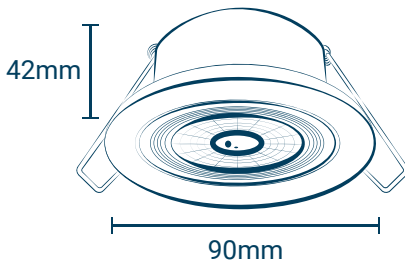

LUMINARIO LED DIRIGIBLE INTEGRADO

Luminario de techo ideal para iluminación decorativa y/o para destacar objetos o ambientes, con cuerpo de poliestireno opaco blanco y lente acrílica transparente. Disponible en 5W y 7W, en temperatura de color cálida y fría.

Dimensiones del luminario

Tamaño de la perforación

Fotometría

Especificaciones

SKU	Potencia	Temperatura de color	Flujo luminoso	Eficiencia luminosa	Voltaje	IRC	FP	IP
SPIN5W27MV	5W	● 2700K	400 lm	80 lm/W	100-240V	≥80	≥0.5	20
SPIN5W65MV	5W	● 6500K	400 lm	80 lm/W	100-240V	≥80	≥0.5	20
SPIN7W27MV	7W	● 2700K	560 lm	80 lm/W	100-240V	≥80	≥0.5	20
SPIN7W65MV	7W	● 6500K	560 lm	80 lm/W	100-240V	≥80	≥0.5	20