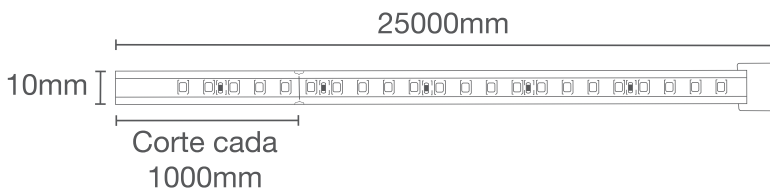

## IP65

Diseñada para adaptarse a cualquier entorno, se convierte en la elección ideal para personalizar cualquier área. Transforma tus espacios de manera creativa añadiendo un toque de luz que refleje tu estilo único.

### Medidas:

## Especificaciones

SKU	Voltaje	Potencia	Eficiencia luminosa	Flujo luminoso	Temperatura de color	FP	IRC	IP
TIRLEDIP6530KSILATE	110-130V	180W	74 lm/W	13,320 lm	3,000K	>0.5	≥70	65
TIRLEDIP6565KSILATE	110-130V	180W	74 lm/W	13,320 lm	6,500K	>0.5	≥70	65