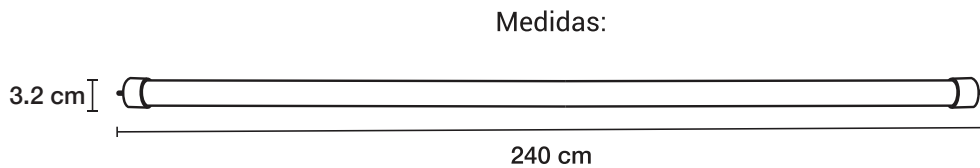

TUBO LED T8 240 cm

La mejor opción para aplicaciones corporativas y comerciales; disponibles en opalino y transparente, en temperatura fría. Con conexión por ambos lados.

Especificaciones

SKU	Potencia	Temperatura de color	Flujo luminoso	Eficiencia luminosa	Voltaje	IRC	FP	IP
TUBFA8OPA240PC36W65K	36W	6500K	3800 lm	105 lm/W	100-265V	≥80	≥0.5	20
TUBTA8TRA240PC36W65K	36W	6500K	3800 lm	105 lm/W	100-265V	≥80	≥0.5	20