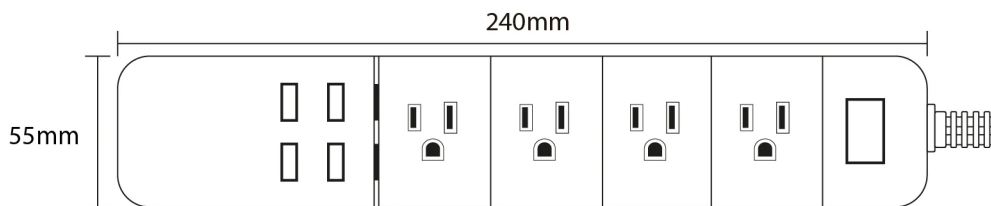

BARRA MULTICONTACTO

Cuenta con cuatro tomas de corriente controlables de forma individual, cuatro tomas USB controlables en conjunto que ayudan a cargar dispositivos de una manera más cómoda y eficiente. Permite encender o apagar dispositivos desde cualquier lugar a través de la aplicación "Icon", o dentro de casa a través de los asistentes Google Home y Alexa. Incluye protección contra sobretensión que ayudará a cuidar los dispositivos conectados, así como funciones de temporizador y horarios de activación para una mejor administración de energía.

Dimensiones

Especificaciones

SKU	Alimentación	Cable de alimentación	Red WIFI	Carga Máxima
TZEXTSH01	100~240V/50-60KHz	1.8 m	100~2.4GHz CA.	1.875W 15A