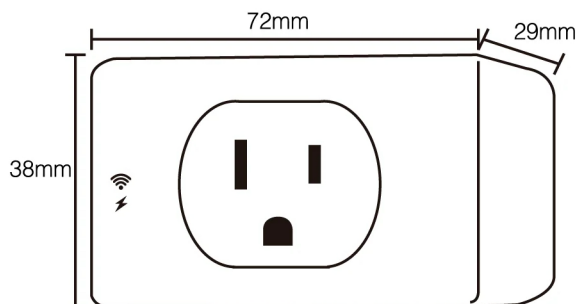

# CONECTOR INDIVIDUAL

El conector individual funciona con Amazon Alexa y Google home para controlar dispositivos domésticos a través del control por voz. Puede controlar el encendido o apagado de electrodomésticos de forma remota e inteligente mediante Smartphones o tabletas utilizando la aplicación "Icon".

Dimensiones

## Especificaciones

SKU	Material	Entrada	Carga Máxima	Red
TZSWTSH01	PC+VO a prueba de fuego	100-240V CA 50/60 Hz	10 A	2.4G Hz