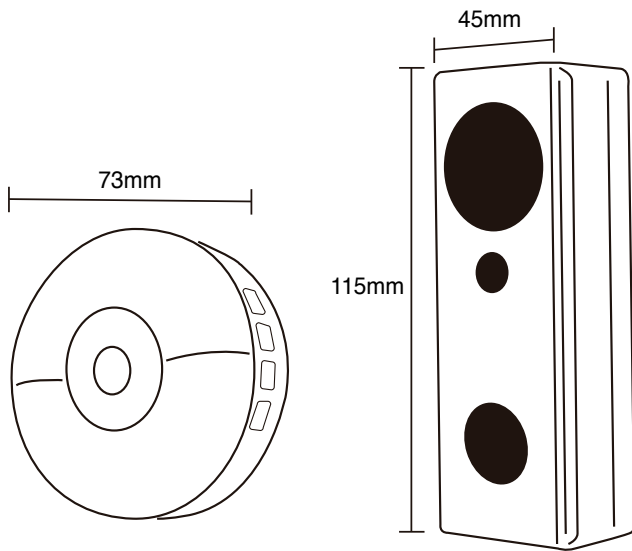

VIDEO PORTERO Y CAMPANA INTELIGENTE

El video portero inteligente cuenta con cámara y micrófono que te ofrecen la posibilidad de visualizar y mantener comunicación de dos vías con cualquier persona que toque el timbre, aun cuando te encuentres fuera de tu hogar, esto es posible utilizando la aplicación móvil "Icon".

Dimensiones

IP65

Audio
dos Vías

Visión
Nocturna

Sensor de
Movimiento

Control desde
Smartphone

Especificaciones

SKU	Alimentación campana	Alimentación videoportero	Ángulo de visión	Red WIFI	Resolución	Ranura de tarjeta de memoria
TZVPOSH01	5V DC.	12-24V DC/AC.	130°	2.4GHz 802.11 b/g/n.	HD a 1080P	MicroSD (máx. de 128 GB)