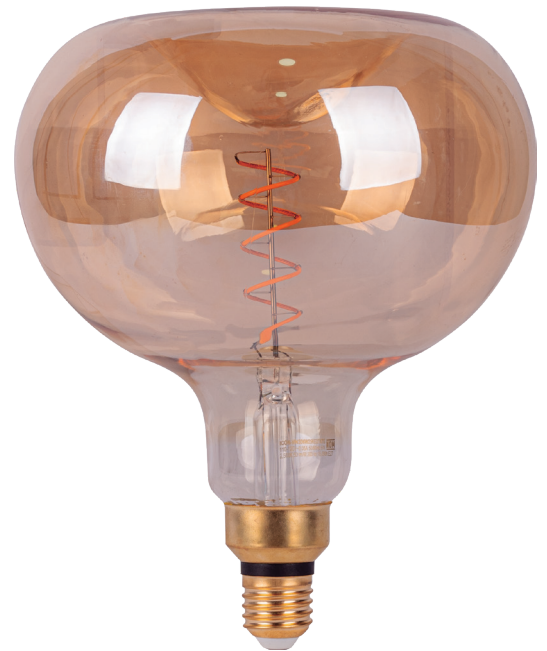

LÁMPARA LED TIPO 3D

Vintage

Estas lámparas inspiradas en diseños clásicos y retro, ofrecen un aspecto único y sofisticado, que evoca la elegancia de épocas pasadas. Se convierten en una elección ideal para quienes buscan crear un ambiente acogedor y elegante en su hogar o negocio.

ATENUABLE

Medidas:

Especificaciones

SKU	Potencia	Temperatura de color	Flujo luminoso	Voltaje	Base	IRC	IP
-----	----------	----------------------	----------------	---------	------	-----	----

VIN3D6W25KE27ATE	6W	2500K	300 lm	110-130V	E27	≥80	20
------------------	----	-------	--------	----------	-----	-----	----