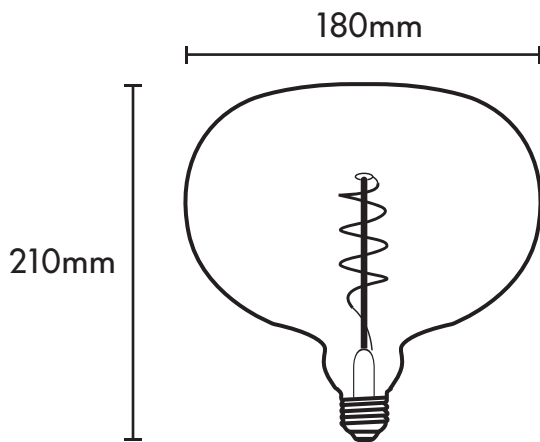

ATENUABLE

Medidas:

Especificaciones

SKU	Potencia	Temperatura de color	Flujo luminoso	Voltaje	Base	IRC	IP
-----	----------	----------------------	----------------	---------	------	-----	----

VIN3D6W25KE27ATE	6W	2500K	300 lm	110-130V	E27	≥80	20
------------------	----	-------	--------	----------	-----	-----	----