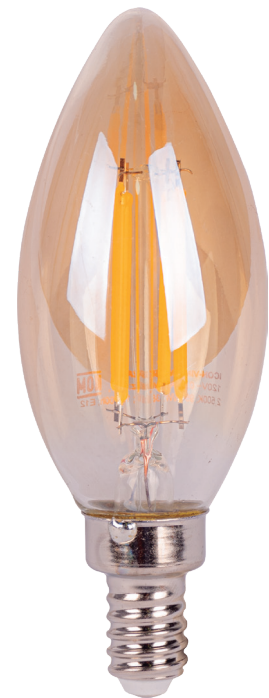

LÁMPARA LED TIPO VELA

Vintage

Estas lámparas inspiradas en diseños clásicos y retro, ofrecen un aspecto único y sofisticado, que evoca la elegancia de épocas pasadas. Se convierten en una elección ideal para quienes buscan crear un ambiente acogedor y elegante en su hogar o negocio.

Medidas:

ATENUABLE

Especificaciones

SKU	Potencia	Temperatura de color	Flujo luminoso	Voltaje	Base	IRC	IP
VINB4W25KE12ATE	4W	2500K	380 lm	120V	E12	≥80	20