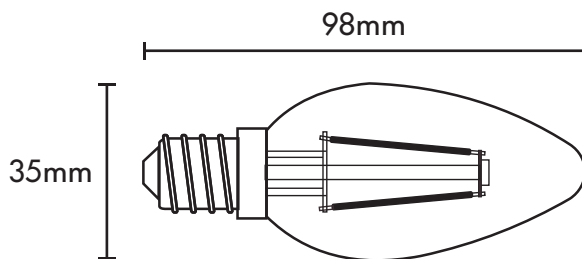

Medidas:

ATENUABLE

Especificaciones

SKU	Potencia	Temperatura de color	Flujo luminoso	Voltaje	Base	IRC	IP
VINB4W25KE12ATE	4W	2500K	380 lm	120V	E12	≥80	20