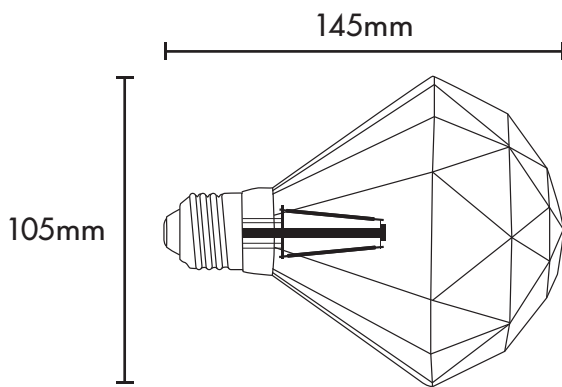

# LÁMPARA LED TIPO G105 DIAMANTE

### Especificaciones

SKU	Potencia	Temperatura de color	Flujo luminoso	Voltaje	Base	IRC	IP
VING105DIA4W25KE27ATE	4W	2500K	300 lm	120V	E27	≥80	20