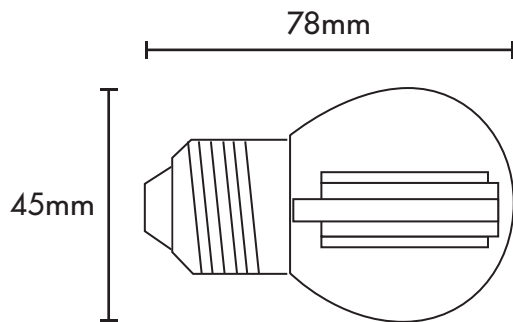

# LÁMPARA LED TIPO G45

Medidas:

**ATENUABLE**

### Especificaciones

SKU	Potencia	Temperatura de color	Flujo luminoso	Voltaje	Base	IRC	IP
VING454W25KE27ATE	4W	2500K	380 lm	120V	E27	≥80	20