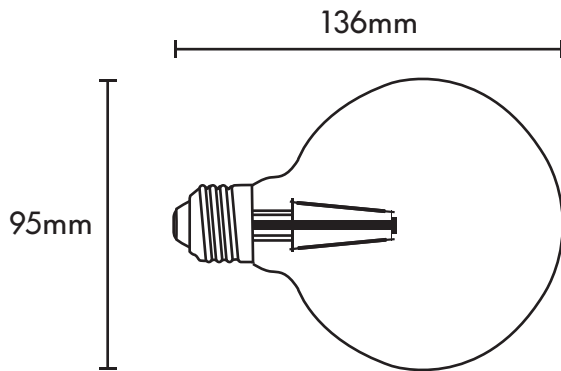

# LÁMPARA LED TIPO G95

### Especificaciones

SKU	Potencia	Temperatura de color	Flujo luminoso	Voltaje	Base	IRC	IP
VING954W25KE27ATE	4W	2500K	380 lm	110-130V	E27	≥80	20